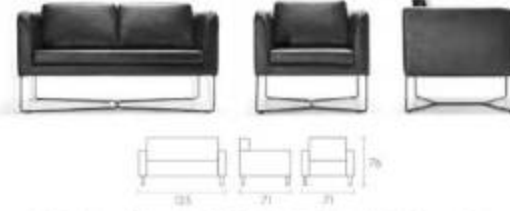

LARA

Oturma Grubu

Modern bir ofisin ihtiyacı olabilecek tüm kaliteli malzeme bto Ofiste özenle seçilerek ürünlere uygulanır. Yaşam tarzımızdaki incelik ve detaycılık ürünlerimizde yansıyor. Her yaşa ve mekana çözüm üretebilecek bir ürün yelpazesine sahip olan bto Ofis, yenilikçi kimliğini mağazalarındaki showroocmlarda sizlere sergiliyor.

Ürün Kodu	Model	Seri Deri (m)	Frankli Deri (m²)	Kg	m³
19 0001	Sakl	3	5	22,9	0,38
1R 0002	İA9	4,3	9	33,5	0,47