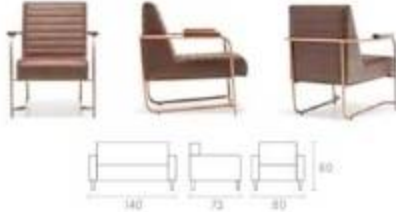

Ürün Kodu	Model	Seri Deri (m)	Frankli Deri (m²)	Kg	m³
SDF 0001	SAS	2	5,40	31	0,48
SLOT 0002	İA8	2,4	6,40	49	0,64